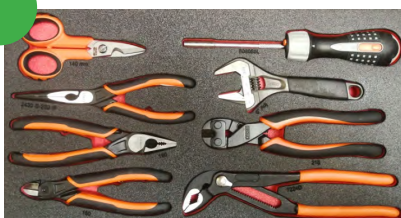

MOBILT VÆRKTØJSSÆT

Med 200 dele

Heavy Duty kuffert der modstår stød og hårdhændet brug under ekstreme forhold. Er samtidig der er vand- og støvtæt. Forsynet med to sidehåndtag samt robuste og støjsvage hjul. Indeholder 5 skuffer, der kan åbnes 100% og nemt tages ud, desuden et praktisk toplæg med plads til diverse værktøjer. Skufferne er beskyttet af en låsbar frontlåg der kan aflåses med TSA-lås (4750RCHD-AC1). Kufferten er desuden forsynet med hjul og teleskopstang. Indeholder 7 skumindlæg fyldt med kvalitetsværktøj fra Bahco. Der er et skumindlæg i hver skuffe og 2 skumindlæg i toplæget. Hele herligheden vejer 29,5 kg og de udvendige mål er: 600 mm x 470 mm x 400 mm (BxHxD).

200 DELE

7 3 1 4 1 5 0 5 5 2 6 3 4

BETMS1000000368 / 2389808
7314150552634

TSA-lås
(medfølger ikke)

Frontlåg og
praktisk toplæg

Teleskopstang

Forsynet med hjul

**SE INDHOLD
NÆSTE SIDE !!!**

FÆRDIGE SÆTLØSNINGER FRA BAHCO

- NEMMERE BLIVER DET IKKE !!!

BEMÆRK VENLIGST AT DETTE MOBILE VÆRKTØJSSÆT IKKE ER LAGERVARE, MEN FREMSTILLES PÅ BESTILLING. HØR MERE HOS DIN BAHCO KONSULENT.

BAHCO

Topplæg:	Beskrivelse:	Varenr.:	Antal:
1	Skydelære 150 mm	1150-1/2H/P	1
1	Mini nedstryger	208	1
1	Universal arbejdskniv	2446	1
1	Torpedevaterpas 230 mm	426TOR9	1
1	Spændingsprøver	806-1-1	1
1	Stiftnøglesæt 1,5-10 mm	BE-9770	9
1	Lygte med spotlys	BLTS7P	1
1	Hobbykniv 18 mm	KE18-01	1
1	18 mm bræk-af blade	KSBG18-10DISPEN	10
1	Målebånd 5 meter	MTC-5-16-C1	1
1	Linial rustfri 300 mm	SR300-MM	1